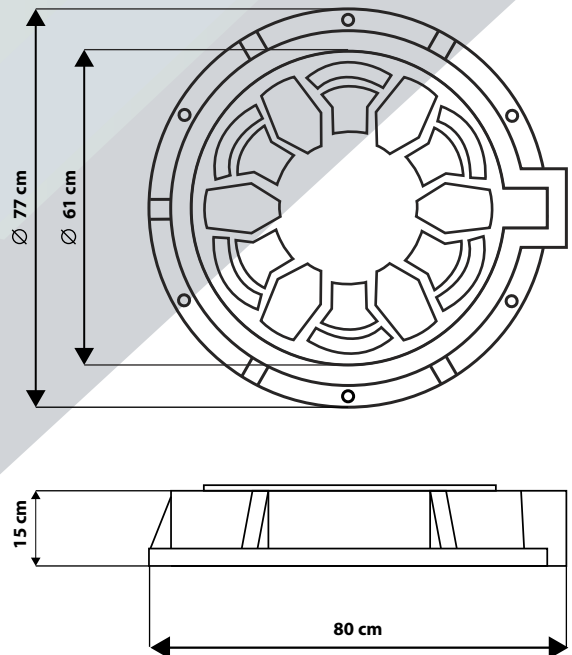

Brocal JPR-53

CON TAPA PARA POZO DE VISITA PESADO

CARACTERÍSTICAS

- *Ecológica
- *Material reciclado
- *Fácil de instalar
- *Área de apoyo amplia 15 cm
- *Protección rayos UV
- *Cartabones internos para resistencia de carga
- *Entrada libre 53 cm
- *Tapa personalizada

MEDIDAS

DATOS TÉCNICOS

- *Material: Polietileno de alta densidad
- *Densidad: 0.92 - 0.95 g/cm³
- *Peso: 36 Kg
- *Carga máxima: 24 ton
- *Resistencia a: ácidos, solventes y agua a 100° C

52 (55) 55 14 83 95