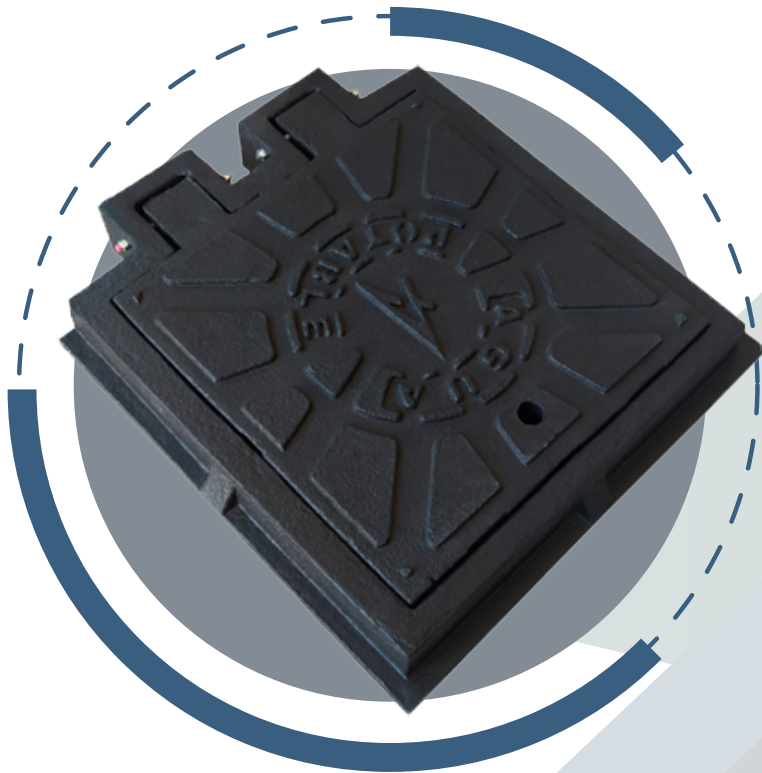

Marco con Tapa JPR-50

PARA CAJA DE VÁLBULAS 50 x 50 CM

CARACTERÍSTICAS

- *Ecológica
- *Material reciclado
- *Fácil de instalar
- *Ligeras para su fácil transportación
- *Protección rayos UV
- *Refuerzo en tapa
- *Refuerzo en marco

MEDIDAS

DATOS TÉCNICOS

- *Material: Polietileno de alta densidad
- *Densidad: 0.92 - 0.95 g/cm³
- *Peso: 29 Kg
- *Carga máxima: 12 ton
- *Resistencia a: ácidos, solventes y agua a 100° C

52 (55) 55 14 83 95