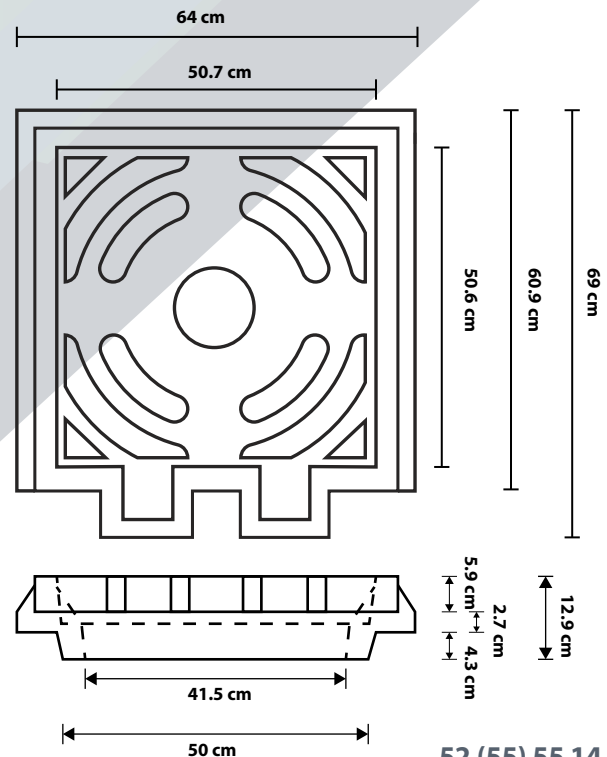

Marco con Tapa JPR-50

PARA CAJA DE VÁLBULAS 50 x 50 CM

CARACTERÍSTICAS

- *Ecológica
- *Material reciclado
- *Fácil de instalar
- *Ligeras para su fácil transportación
- *Protección rayos UV
- *Refuerzo en tapa
- *Refuerzo en marco

MEDIDAS

DATOS TÉCNICOS

- *Material: Polietileno de alta densidad
- *Densidad: 0.92 - 0.95 g/cm³
- *Peso: 29 Kg
- *Carga máxima: 12 ton
- *Resistencia a: ácidos, solventes y agua a 100° C

52 (55) 55 14 83 95