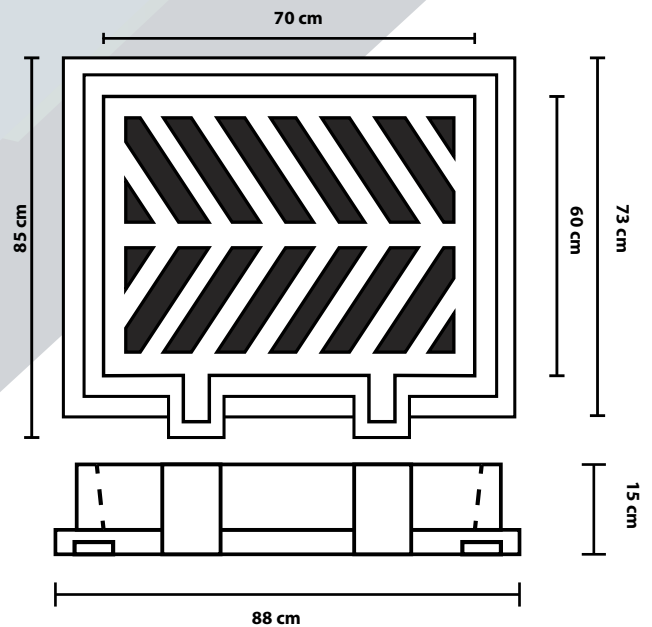

Marco con Rejilla JPR-50

PARA POZO DE TORMENTA 60 x 70 CM

CARACTERÍSTICAS

- *Ecológica
- *Material reciclado
- *Fácil de instalar
- *Área de apoyo amplia 14 cm
- *Protección rayos UV
- *Entrada libre 50 cm
- *Refuerzo en tapa
- *Huecos inferiores para sujeción

MEDIDAS

DATOS TÉCNICOS

- *Material: Polietileno de alta densidad
- *Densidad: 0.92 - 0.95 g/cm³
- *Peso: 45 Kg
- *Carga máxima: 20 ton
- *Resistencia a: ácidos, solventes y agua a 100° C

52 (55) 55 14 83 95