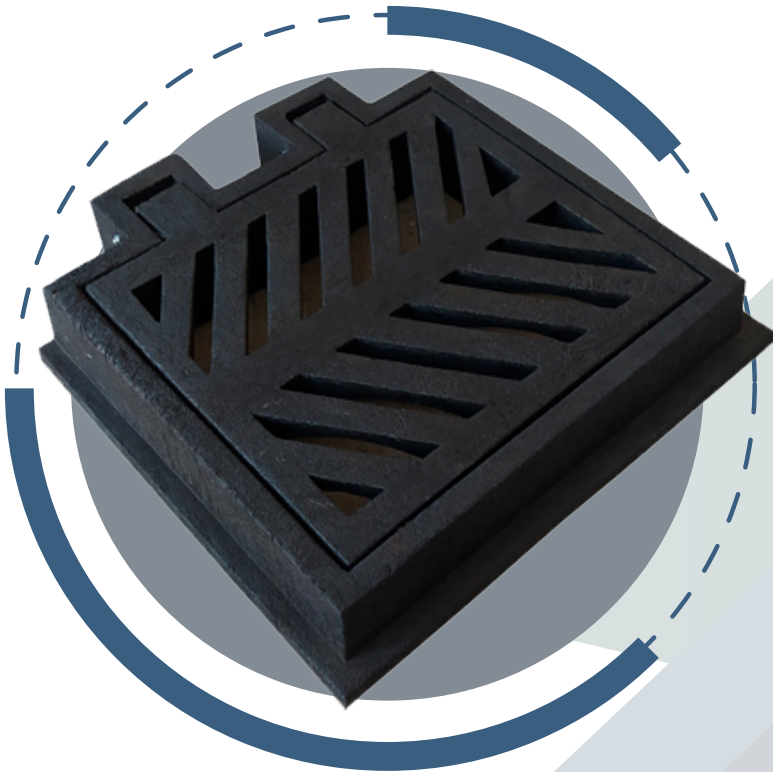

Marco con Rejilla JPR-50

PARA POZO DE TORMENTA 60 x 70 CM

CARACTERÍSTICAS

- *Ecológica
- *Material reciclado
- *Fácil de instalar
- *Área de apoyo amplia 14 cm
- *Protección rayos UV
- *Entrada libre 50 cm
- *Refuerzo en tapa
- *Huecos inferiores para sujeción

MEDIDAS

DATOS TÉCNICOS

- *Material: Polietileno de alta densidad
- *Densidad: 0.92 - 0.95 g/cm³
- *Peso: 45 Kg
- *Carga máxima: 20 ton
- *Resistencia a: ácidos, solventes y agua a 100° C

52 (55) 55 14 83 95