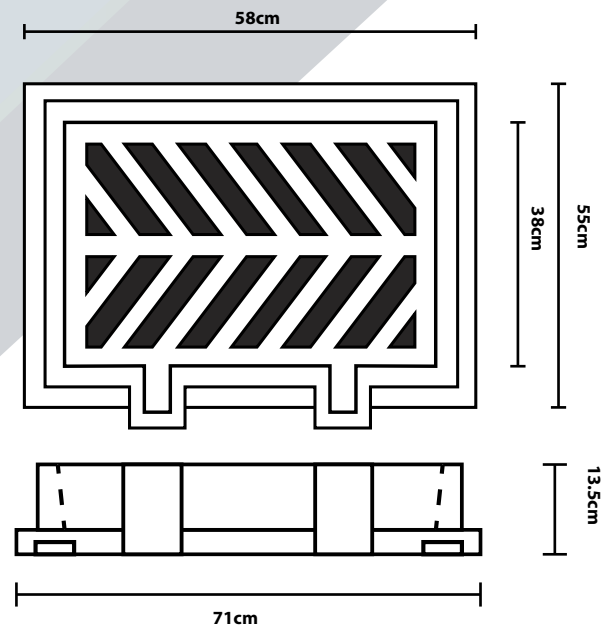

Marco con Rejilla JPR-57 BOCA DE TORMENTA 40 x 60 CM

CARACTERÍSTICAS

- *Ecológica
- *Material reciclado
- *Fácil de instalar
- *Área de apoyo amplia 15 cm
- *Protección rayos UV
- *Entrada libre 57 cm
- *Refuerzo en tapa
- *Huecos inferiores para sujeción

MEDIDAS

DATOS TÉCNICOS

- *Material: Polietileno de alta densidad
- *Densidad: 0.92 - 0.95 g/cm³
- *Peso: 25 Kg
- *Carga máxima: 12 ton
- *Resistencia a: ácidos, solventes y agua a 100° C

52 (55) 55 14 83 95