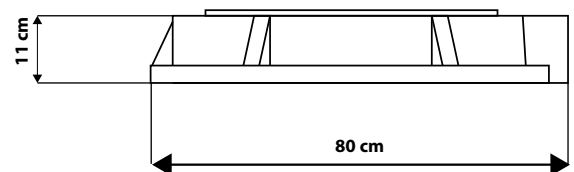

## CON TAPA PARA POZO DE VISITA LIGERO

### CARACTERÍSTICAS

- \*Ecológica
- \*Material reciclado
- \*Fácil de instalar
- \*Área de apoyo amplia 12 cm
- \*Protección rayos UV
- \*Cartabones internos para resistencia de carga
- \*Entrada libre 53 cm
- \*Tapa personalizada

### MEDIDAS

### DATOS TÉCNICOS

- \*Material: Polietileno de alta densidad
- \*Densidad: 0.92 - 0.95 g/cm<sup>3</sup>
- \*Peso: 31 Kg
- \*Carga máxima: 15 ton
- \*Resistencia a: ácidos, solventes y agua a 100° C

52 (55) 55 14 83 95