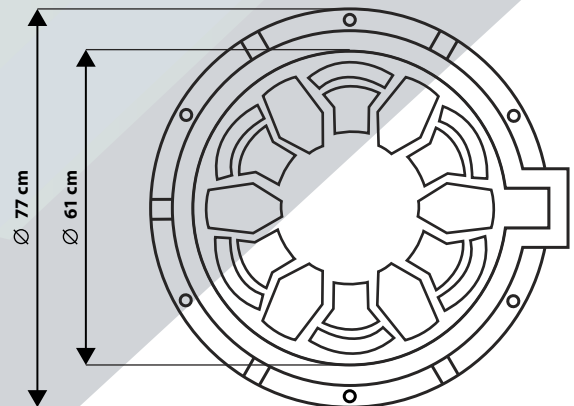

## CON TAPA PARA POZO DE VISITA LIGERO

### CARACTERÍSTICAS

- \*Ecológica
- \*Material reciclado
- \*Fácil de instalar
- \*Área de apoyo amplia 12 cm
- \*Protección rayos UV
- \*Cartabones internos para resistencia de carga
- \*Entrada libre 53 cm
- \*Tapa personalizada

### MEDIDAS

### DATOS TÉCNICOS

- \*Material: Polietileno de alta densidad
- \*Densidad: 0.92 - 0.95 g/cm<sup>3</sup>
- \*Peso: 31 Kg
- \*Carga máxima: 15 ton
- \*Resistencia a: ácidos, solventes y agua a 100° C

52 (55) 55 14 83 95